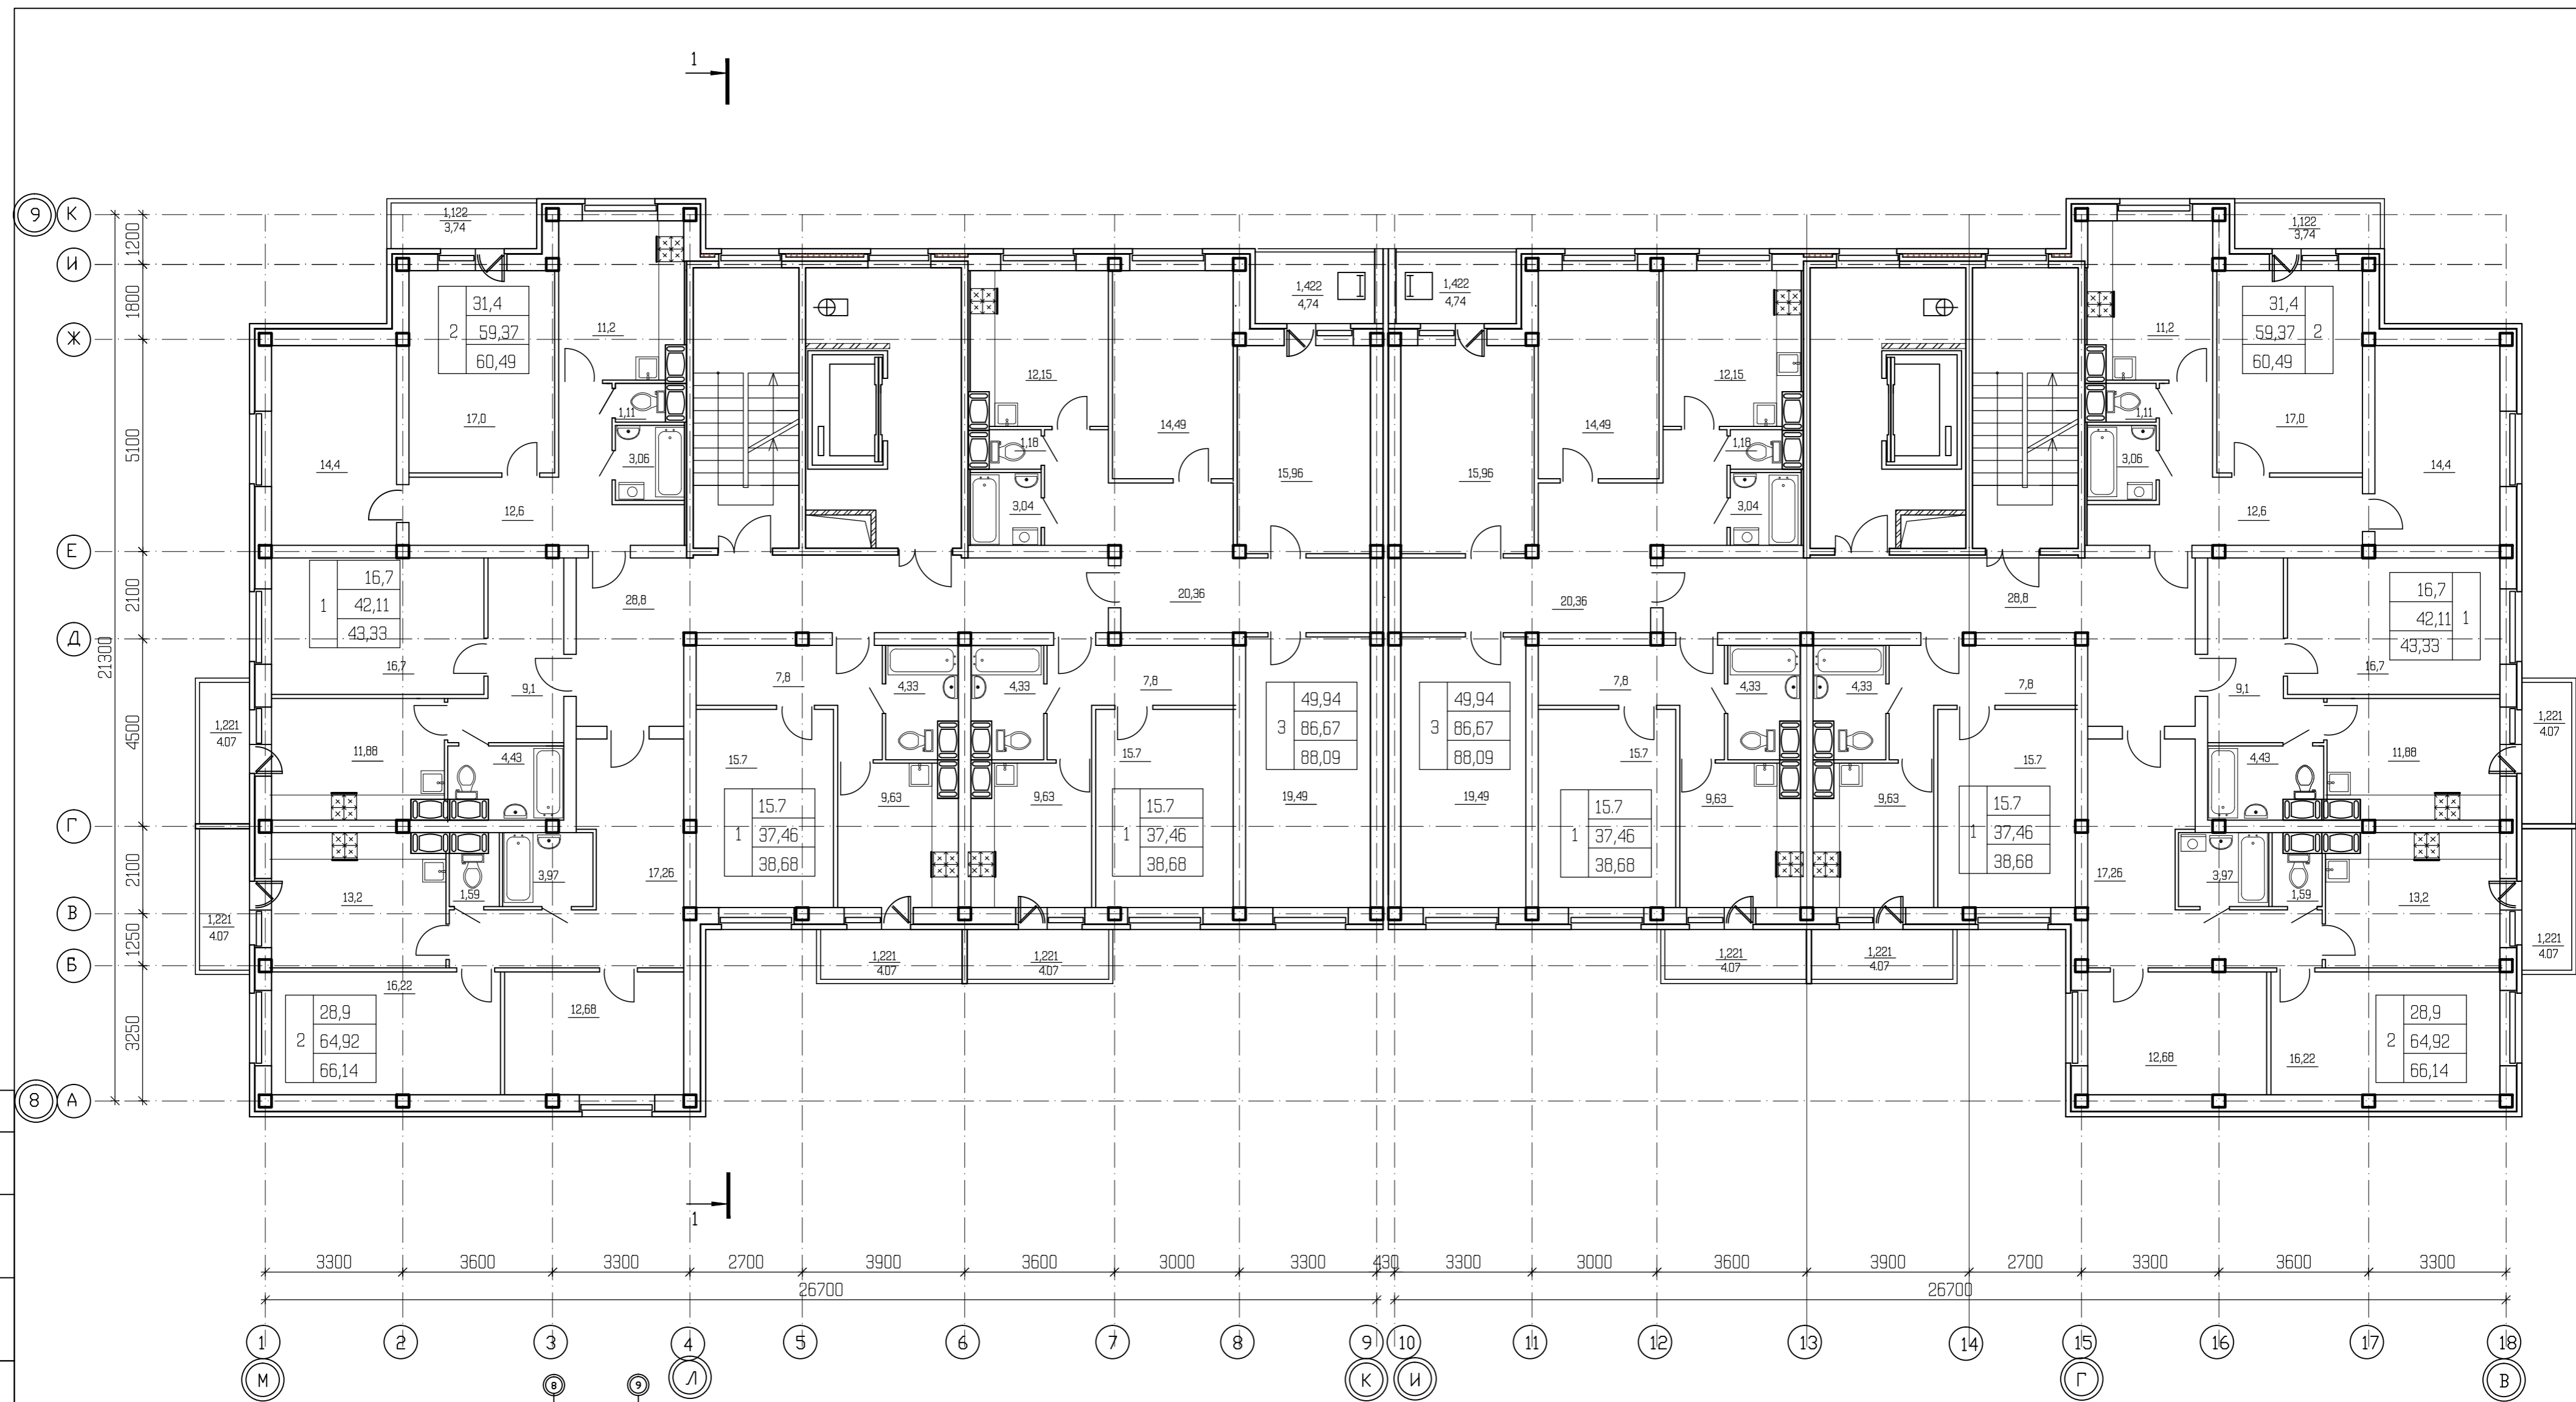

СОГЛАСОВАНО

ИНВ. N ПОДЛ. ПОДПИСЬ И ДАТА ВЗАМ. ИНВ. N 1966

				A-1206-AP		
				Ленинградская обл., г.Кингисепп, пр.Карла Маркса, дом53		
ИЗМ.	КОЛ.	ЛИСТ	И ДОК.	ПОДПИСЬ	ДАТА	
					2012	
ГИП	Новикова			Многоэтажный жилой дом		СТАДИЯ
Разработал	Сачук			Маркировочный план типового этажа. Секция 4, 5		ЛИСТ
Н. контр.	Перов					ЛИСТОВ
						П
						24
						ОАО "Ленггражданпроект"
КОПИРОВАЛ						