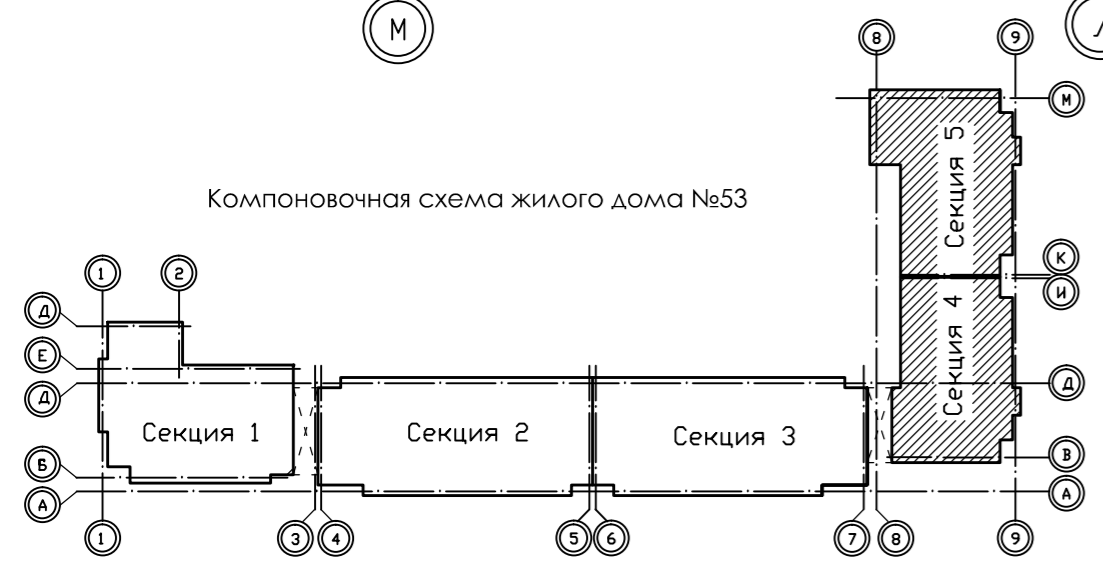

СОГЛАСОВАНО

ИНВ. N ПОДЛ. ПОДПИСЬ И ДАТА ВЗАМ. ИНВ. N 1966

				A-1206-AP		
				Ленинградская обл., г.Кингисепп, пр.Карла Маркса, дом53		
ИЗМ.	КОЛ.	ЛИСТ	И ДОК.	ПОДПИСЬ	ДАТА	
					2012	
ГИП	Новикова			Многоэтажный жилой дом		СТАДИЯ
Разработал	Сачук			Маркировочный план типового этажа. Секция 4, 5		ЛИСТ
Н. контр.	Перов					ЛИСТОВ
						П
						24
						ОАО "Ленггражданпроект"
КОПИРОВАЛ						