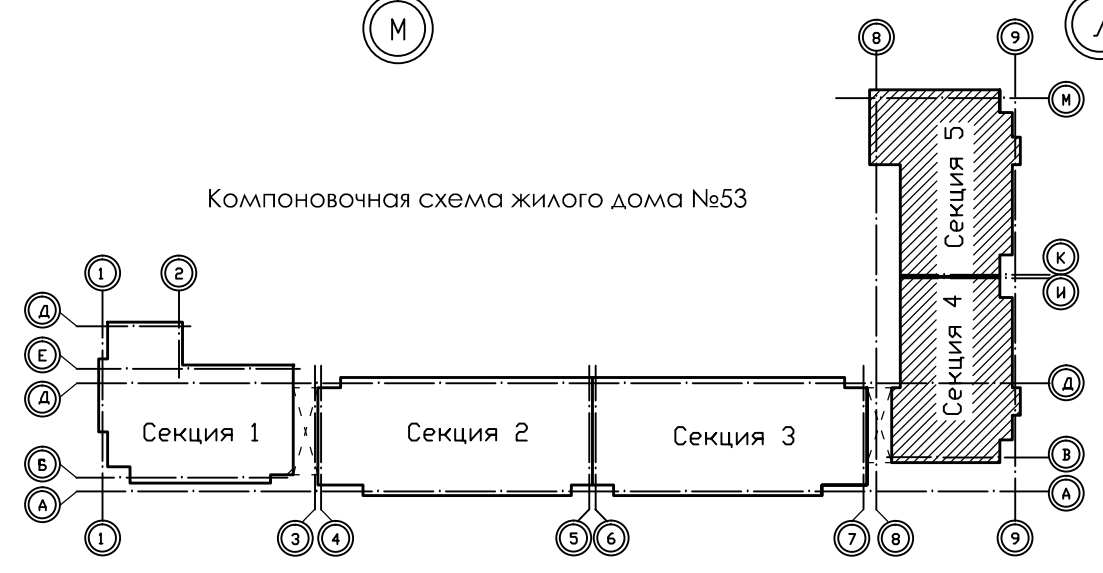

СОГЛАСОВАНО

ИНВ. N ПОДЛ. ПОДПИСЬ И ДАТА ВЗАМ. ИНВ. N 1966

				A-1206-AP		
				Ленинградская обл., г.Кингисепп, пр.Карла Маркса, дом53		
ИЗМ.	КОЛУЧ	ЛИСТ	№ ДОК.	ПОДПИСЬ	ДАТА	
					2012	
ГИП	Новикова			Многоэтажный жилой дом	СТАДИЯ	ЛИСТ
Разработал	Сачук				П	24
Н. контр.	Перов			Маркировочный план типового этажа. Секция 4, 5	ОАО "Ленгграданпроект"	
КОПИРОВАЛ						