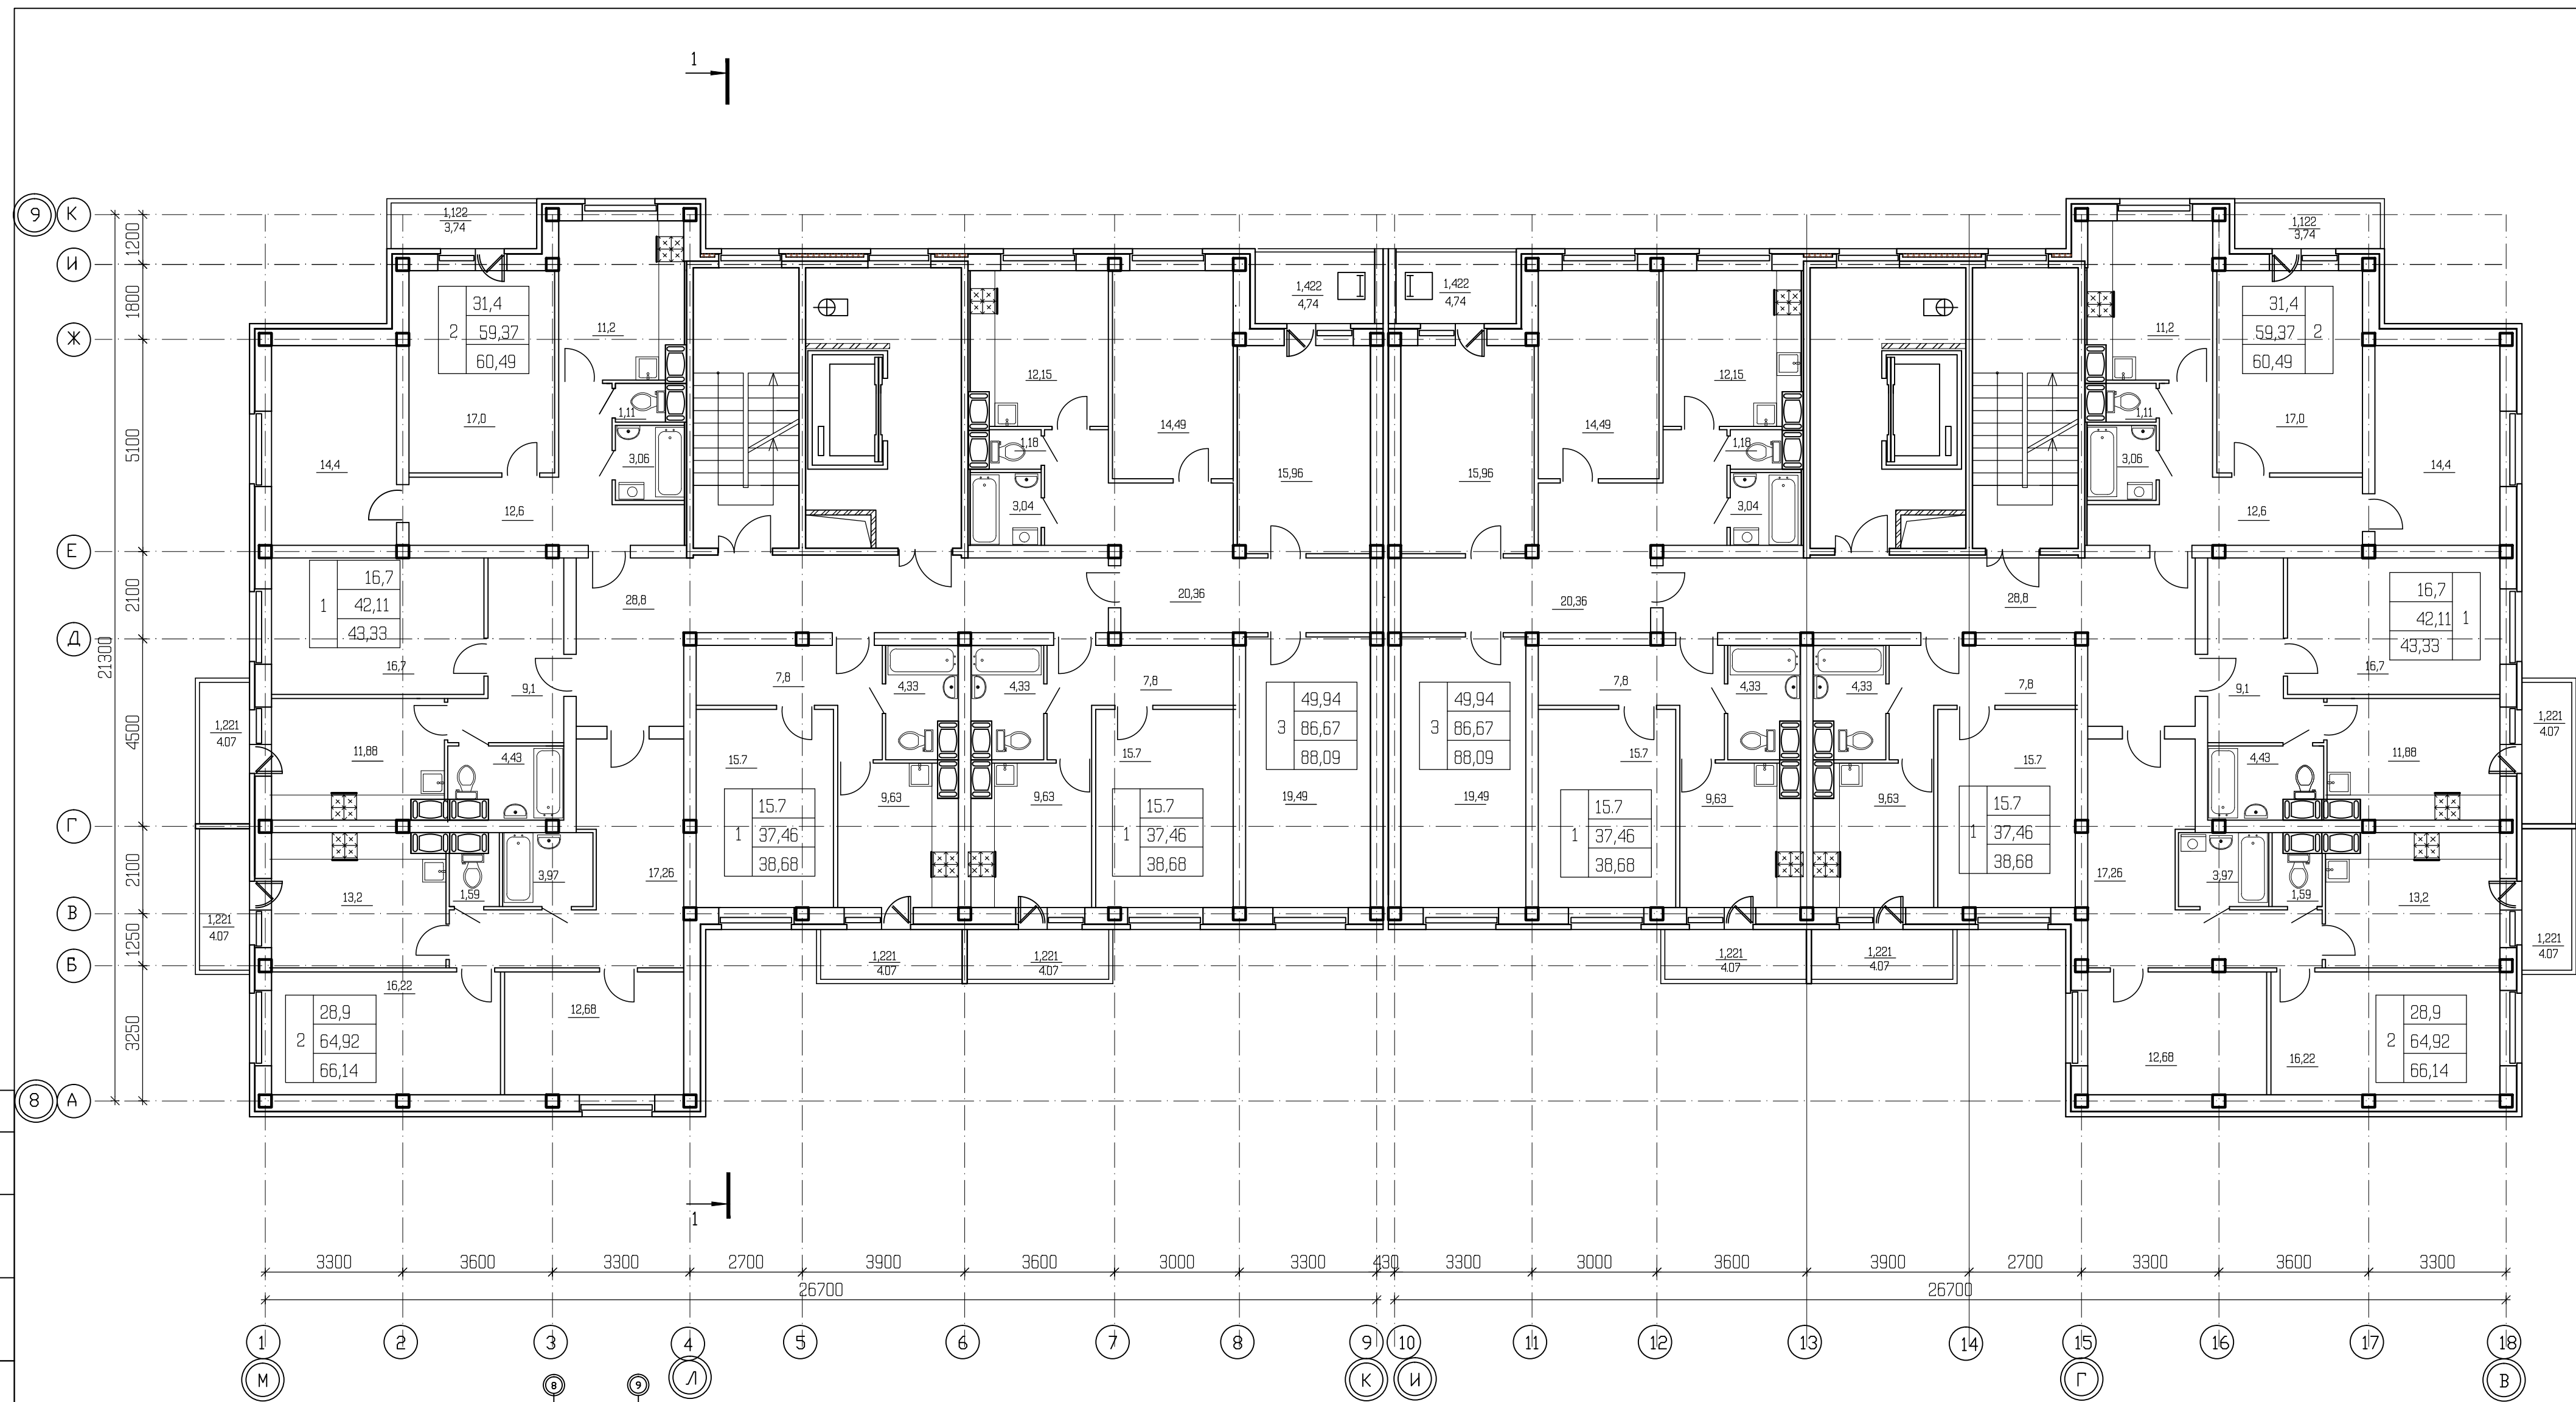

СОГЛАСОВАНО

ИНВ. N ПОДЛ. ПОДПИСЬ И ДАТА ВЗАМ. ИНВ. N 1966

				A-1206-AP		
				Ленинградская обл., г.Кингисепп, пр.Карла Маркса, дом53		
ИЗМ.	КОЛУЧ	ЛИСТ	№ ДОК.	ПОДПИСЬ	ДАТА	
					2012	
ГИП	Новикова			Многоэтажный жилой дом	СТАДИЯ	ЛИСТ
Разработал	Сачук				П	24
Н. контр.	Перов			Маркировочный план типового этажа. Секция 4, 5	ОАО "Ленгграданпроект"	
КОПИРОВАЛ						